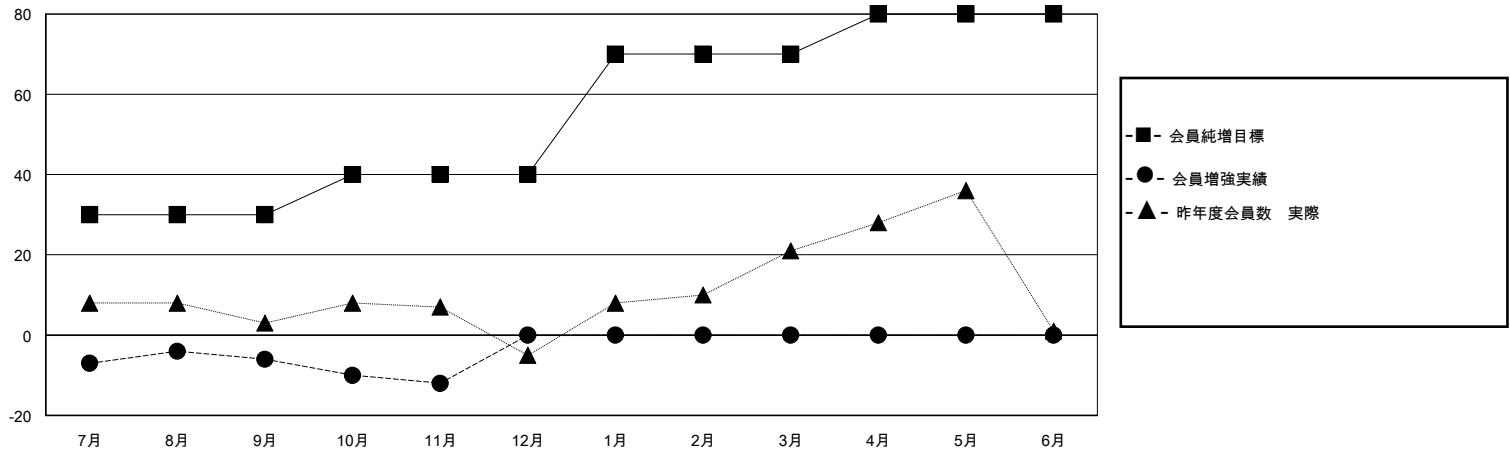

MONTHLY MEMBERSHIP PROGRESS REPORT

District 333 B

Results as of: 11/30/2023

GMT:

地域 JAPAN

GMT会則地域

クラブ				名			
結果：2023-2024				結果：2023-2024			
四半期	新クラブ目標	新クラブ	解散クラブ	四半期	会員純増目標	会員増強実績	退会者(転籍を含む)実際
7月/8月/9月	0	0	0	7月/8月/9月	30	18	23
10月/11月/12月	1	0	0	10月/11月/12月	10	6	12
1月/2月/3月	0	0	0	1月/2月/3月	30	0	0
4月/5月/6月	0	0	0	4月/5月/6月	10	0	0

新クラブ目標及び実績累計

会員目標及び実績累計

解散クラブ: 0	15 CLUBS OF 46 一名以上の新会員を登録	男女別
		男性 939 (66.17%)
		女性 480 (33.83%)
退会者	会員累計データを見るには、ここをクリック	世帯主/家族会員合計 676
物故会員 4		国際会費半額の家族会員 390
クラブ解散 0		
その他 31		
合計 35		