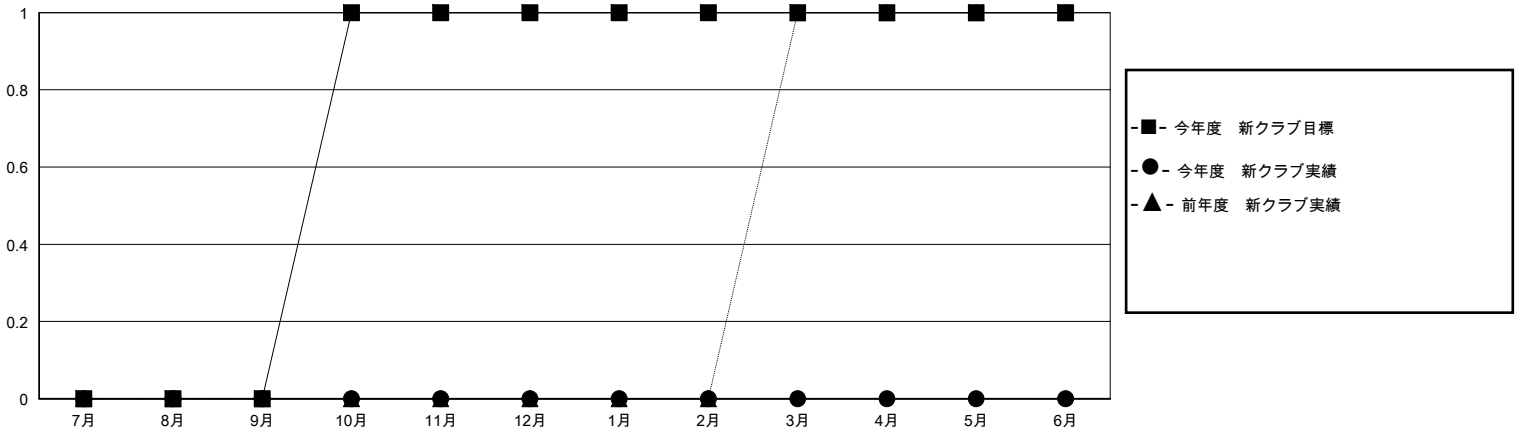

MONTHLY MEMBERSHIP PROGRESS REPORT

District 333 B

Results as of: 11/30/2023

GMT:

地域 JAPAN

GMT会則地域

クラブ				名			
結果：2023-2024				結果：2023-2024			
四半期	新クラブ目標	新クラブ	解散クラブ	四半期	会員純増目標	会員増強実績	退会者(転籍を含む)実際
7月/8月/9月	0	0	0	7月/8月/9月	30	18	23
10月/11月/12月	1	0	0	10月/11月/12月	10	6	12
1月/2月/3月	0	0	0	1月/2月/3月	30	0	0
4月/5月/6月	0	0	0	4月/5月/6月	10	0	0

新クラブ目標及び実績累計

会員目標及び実績累計

解散クラブ: 0	15 CLUBS OF 46 一名以上の新会員を登録	男女別
		男性 939 (66.17%)
		女性 480 (33.83%)
退会者	会員累計データを見るには、ここをクリック	世帯主/家族会員合計 676
物故会員 4		国際会費半額の家族会員 390
クラブ解散 0		
その他 31		
合計 35		